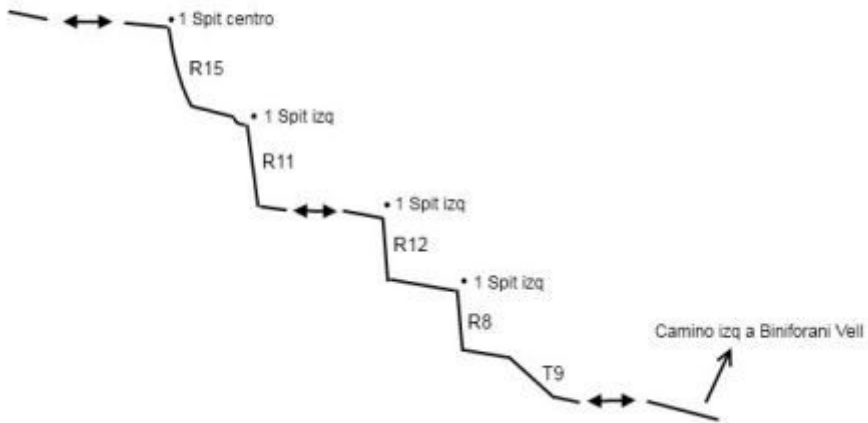

Torrent de Biniforani
Bunyola

Toni Bestard
2009

Importado de infobarrancos.es